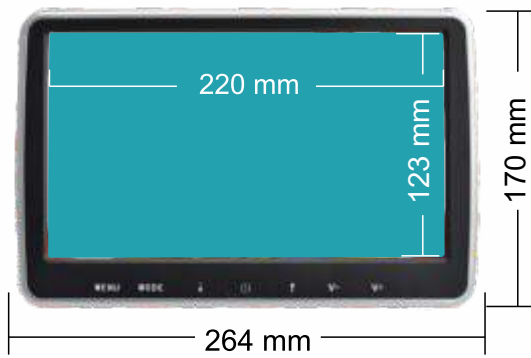

Detalle Frontal y Lateral/Trasero

CODE: 4

P.V.P.: 160 €
+ IVA