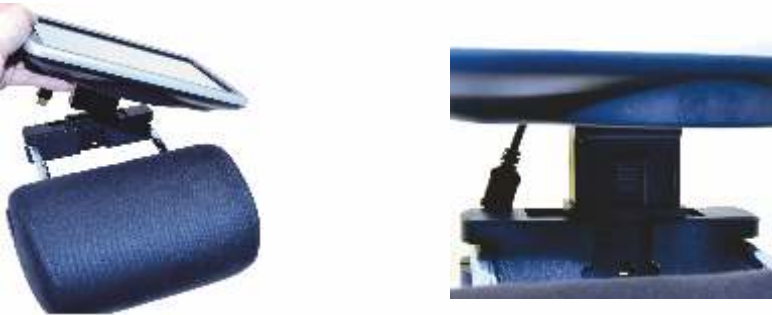

Detalle del mecanismo de candado situado en la base:

Colocación y extracción de la pantalla a la base

Detalle de los pulsadores situados en la base:

Regulación del ángulo de visión

La pantalla está preparada para orientarse, adaptándose de forma más ergonómica al pasajero. Gire cuidadosamente, ayudándose de ambas manos y pivotando sobre la base. Encuentre la posición más óptima.