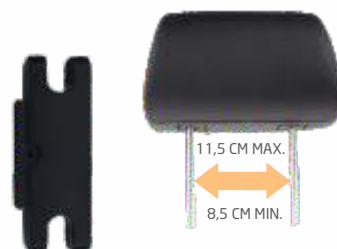

P.V.P.: 11€
DESCUENTO=4 +IVA

Ref. WSTBRAEX
code: 4

Braket Fijación Especial
Flexibilidad 11,5cm - 8,5cm

P.V.P.: 14€
DESCUENTO=4 +IVA

Ref. WSTREMOT
code: 3

Mando IR remoto
(Incluido en el kit base)

P.V.P.: 14€
DESCUENTO=3 +IVA